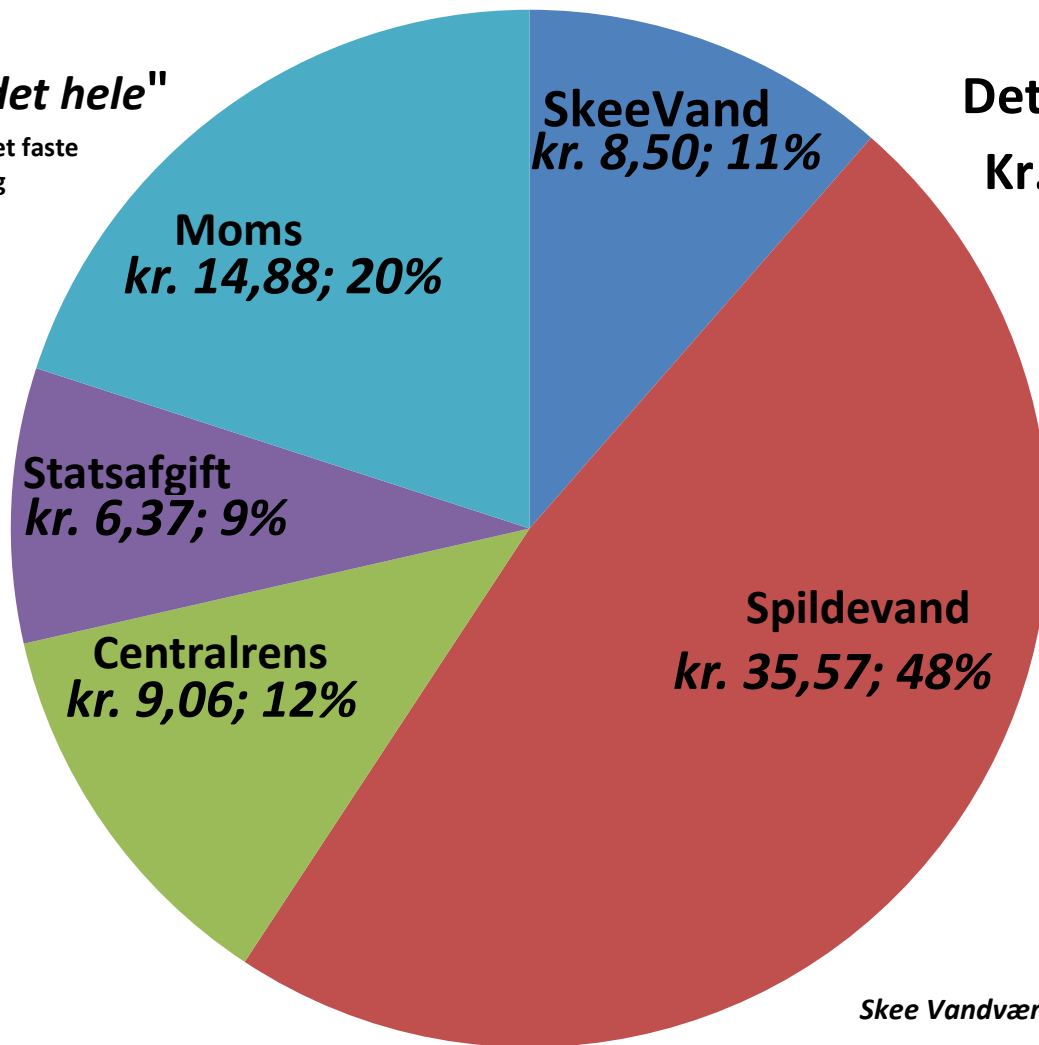

**"Nu med det hele"**

... dog uden det faste målerbidrag

**Det koster 1 m<sup>3</sup> vand :  
Kr. 74,38 incl.moms**

- SkeeVand
- Spildevand
- Centralrens
- Statsafgift
- Moms